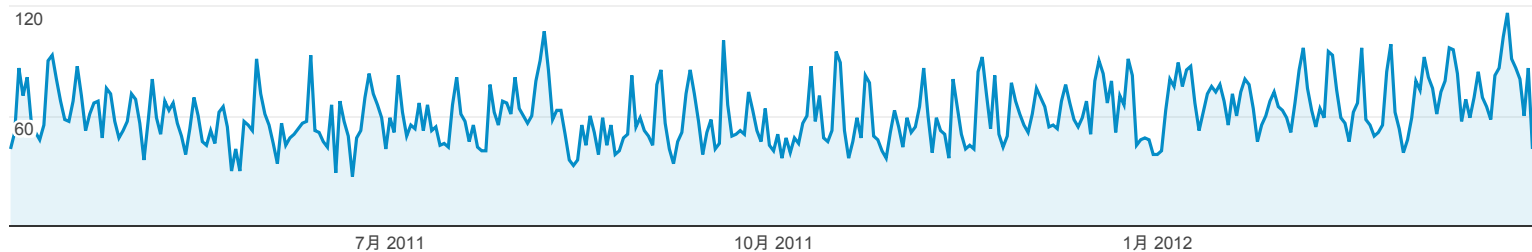

ユーザー サマリー

● 訪問数全体の 100.00%

サマリー

● 訪問数

このサイトのユーザー数 **3,979**

-  **22,416** 訪問数
-  **3,979** ユーザー数
-  **117,107** ページビュー数
-  **5.22** 訪問別ページビュー
-  **00:04:12** 訪問の平均滞在時間
-  **19.85%** 直帰率
-  **15.85%** 新規訪問の割合

- **15.69% New Visitor**  
3,518 訪問数
- **84.31% Returning Visitor**  
18,898 訪問数

国/地域	訪問数	訪問数 (%)
1. Japan	22,338	99.65%
2. Brazil	32	0.14%
3. United States	10	0.04%
4. (not set)	10	0.04%
5. South Korea	8	0.04%
6. Myanmar [Burma]	8	0.04%
7. China	3	0.01%
8. Cambodia	2	0.01%
9. Thailand	2	0.01%
10. Hong Kong	1	0.00%