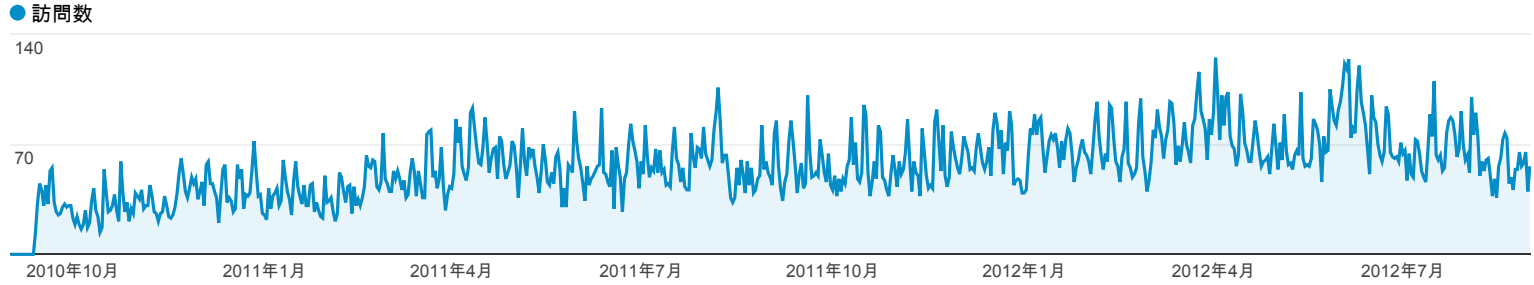

ユーザー サマリー

● 訪問数の割合: 100.00%

サマリー

このサイトのユーザー数: 6,155

訪問数: 41,091 (56.28/day)

ユーザー数: 6,155

ページビュー数: 213,866

訪問別ページビュー: 5.20

訪問時の平均滞在時間: 00:04:14

直帰率: 20.21%

新規訪問の割合: 14.78%

85.30% Returning Visitor

35,051 訪問数

14.70% New Visitor

6,040 訪問数

国/地域	訪問数	訪問数 (%)
1. Japan	40,977	99.72%
2. Brazil	46	0.11%
3. United States	13	0.03%
4. (not set)	11	0.03%
5. South Korea	10	0.02%
6. Myanmar [Burma]	8	0.02%
7. China	6	0.01%
8. Russia	5	0.01%
9. Singapore	5	0.01%
10. Thailand	3	0.01%